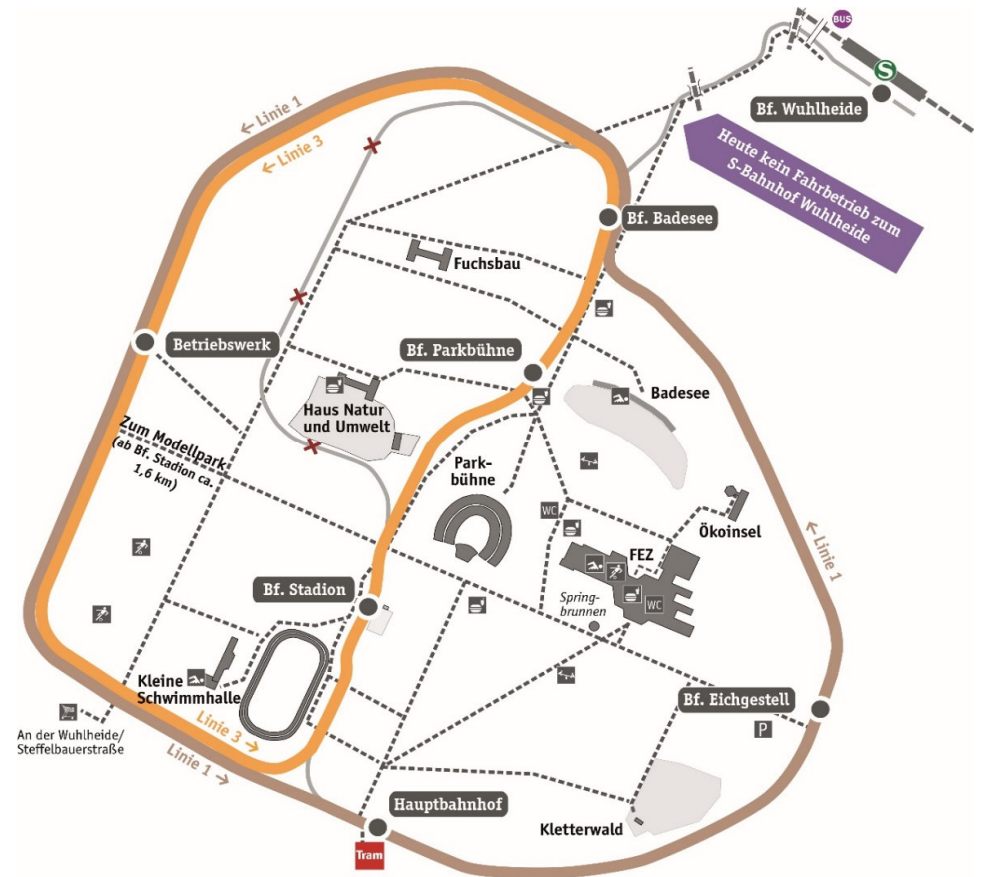

Bitte beachten Sie die Maßnahmen zur Eindämmung des Coronavirus! Der Zutritt zur Fahrt ist ausschließlich am Hauptbahnhof möglich!

... Dampflokinsatz geplant.

Bei zu hoher Waldbrandgefahr kann die Dampflok nicht eingesetzt werden.