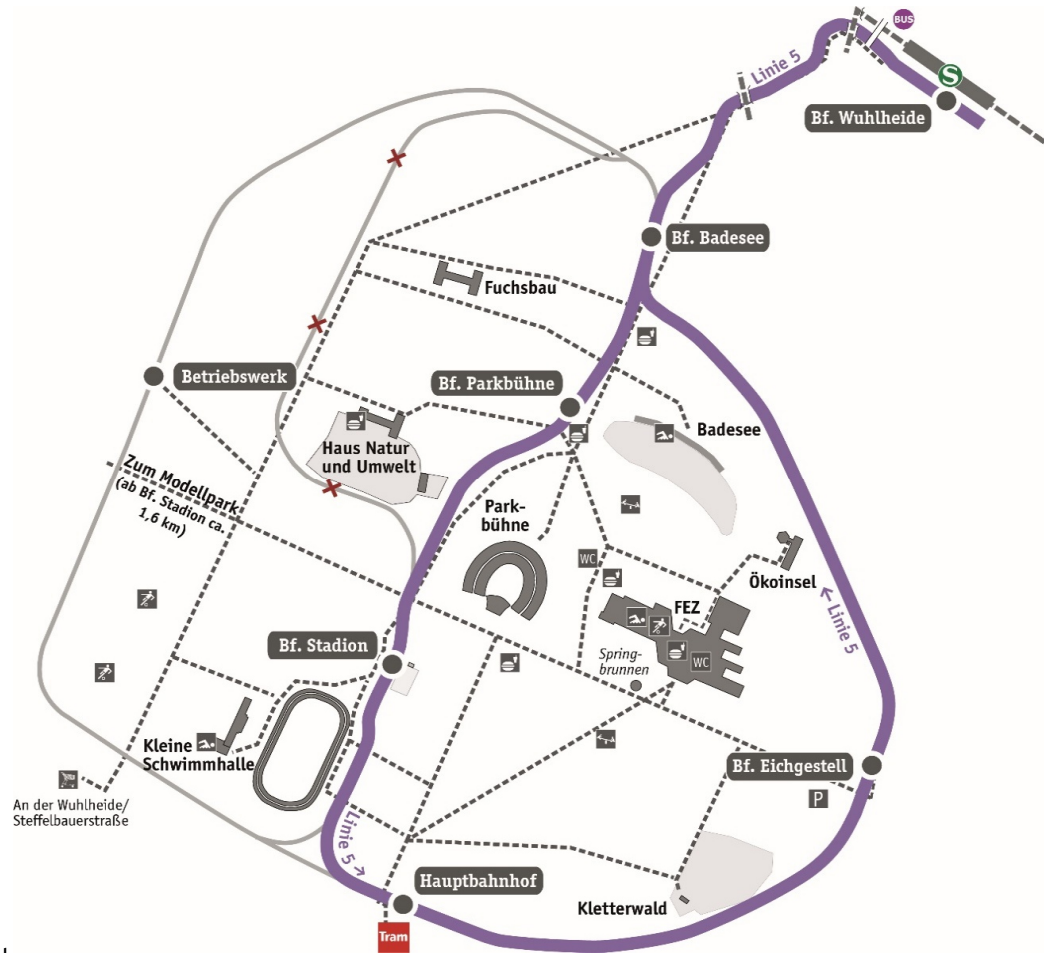

Fahrplan der Parkeisenbahn Wuhlheide

gültig am ausgewählten Tag

km	Zugnr.	55003	55005		55007		55009			55015	55016	55017	55018	55019	55020	55021	55022
0,0	Hauptbahnhof ab	10:15	11:00		11:35		12:10			14:05	14:22	14:40	14:57	15:15	15:32	15:50	16:07
0,8	Eichgestell an	10:18	11:03		11:38		12:13			14:08	14:25	14:43	15:00	15:18	15:35	15:53	16:10
	ab	10:21	11:05		11:40		12:15			14:10	14:27	14:45	15:02	15:20	15:37	15:55	16:12
1,6	Badesee an	10:25	11:09		11:44		12:19			14:14	14:31	14:49	15:06	15:24	15:41	15:59	16:16
	ab	10:28	11:10		11:45		12:20			14:15	14:32	14:50	15:07	15:25	15:42	16:00	16:17
2,2	Wuhlheide an	10:32	11:14		11:49		12:24			14:19	14:36	14:54	15:11	15:29	15:46	16:04	16:21
	ab	10:40	11:20		11:55		12:30			14:25	14:42	15:00	15:16	15:35	15:52	16:10	16:27
2,8	Badesee an																
	ab	10:44	11:24		11:59		12:34			14:29	14:46	15:04	15:20	15:39	15:56	16:14	16:31
3,0	Parkbühne an	10:45	11:25		12:00		12:35			14:30	14:47	15:05	15:22	15:40	15:57	16:15	16:32
	ab	10:50	11:27		12:02		12:37			14:32	14:49	15:07	15:24	15:42	15:59	16:17	16:34
3,5	Stadion an	(10:52)	(11:29)		(12:04)		(12:39)			(14:34)	(14:51)	(15:09)	(15:26)	(15:44)	(16:01)	(16:19)	(16:36)
	ab	10:52	11:29		12:04		12:39			14:34	14:51	15:09	15:26	15:44	16:01	16:19	16:36
3,9	Hauptbahnhof an	10:54	11:31		12:06		12:41			14:36	14:53	15:11	15:28	15:46	16:03	16:21	16:38

(Zeit)... Bedarfshalt

... Einsatz einer Dampflok vorgesehen

Fahrplan der Parkeisenbahn Wuhlheide

gültig am ausgewählten Tag

km	Zugnr.	55023	55024		55026
0,0	Hauptbahnhof ab	16:25	16:43		17:22
	Eichgestell an	16:28	16:46		17:25
0,8	ab	16:30	16:48		17:27
	Badesee an	16:34	16:52		17:31
1,6	ab	16:35	16:53		17:32
	Wuhlheide an	16:39	16:57		17:36
2,2	ab	16:45	17:05		
	Badesee an		17:09		
2,8	ab	16:49	17:10		
	Parkbühne an	16:50	17:12		
3,0	ab	16:52	17:15		
	Stadion an	(16:54)	(17:17)		
3,5	ab	16:54	17:17		
3,9	Hauptbahnhof an	16:56	17:19		