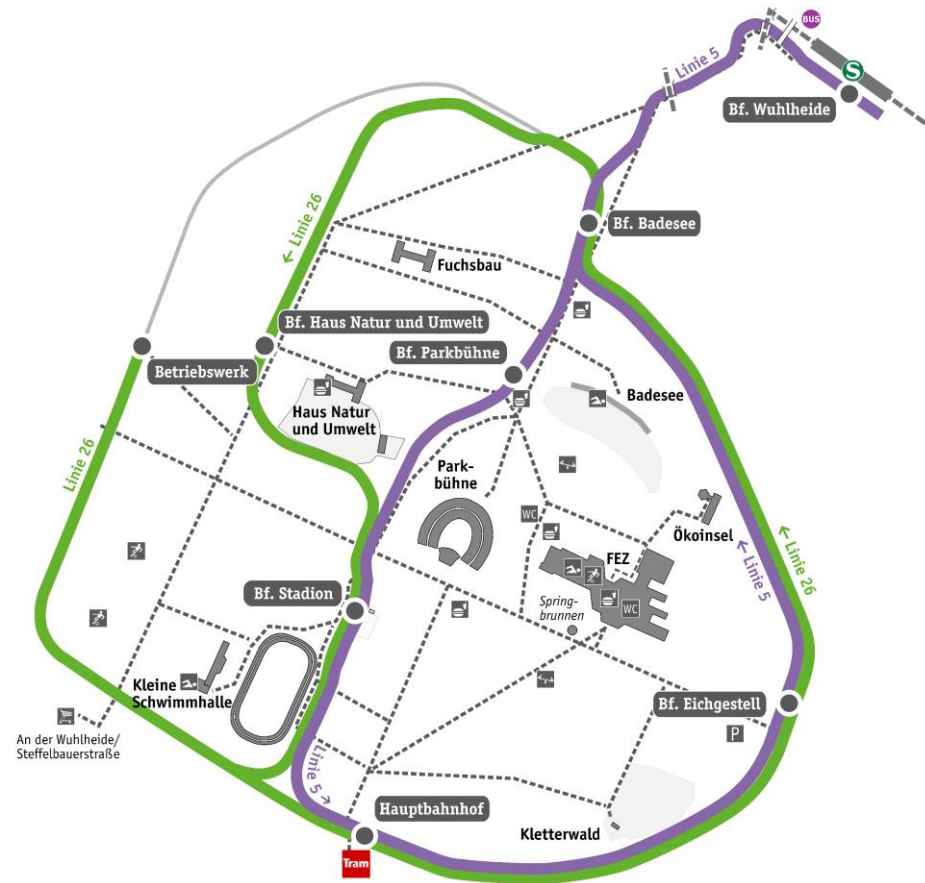

Änderungen und Abweichungen vorbehalten!